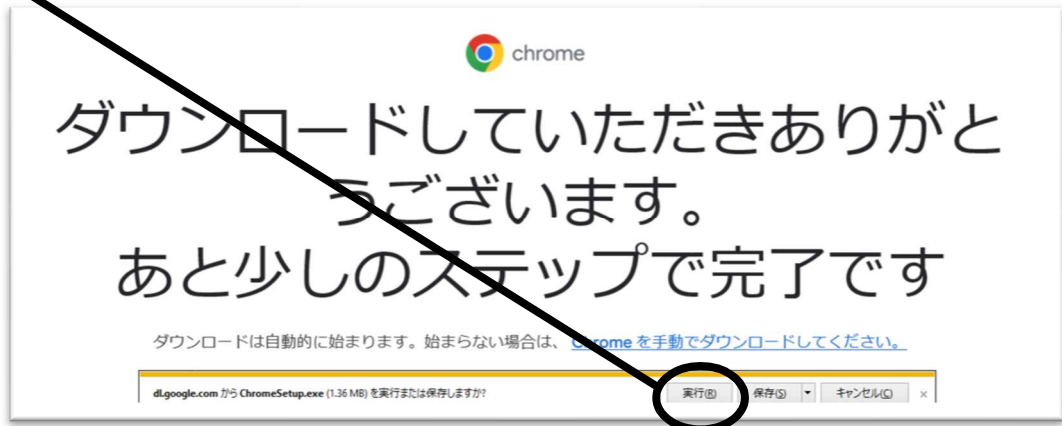

仙台市立桜丘中学校
情報教育担当：堀米 勇気
電話：022 - 279 - 1711

Google Chrome のインストール方法（P Cの場合）

① 端末のブラウザで Google Chrome を検索してください。

② Chrome をダウンロード をクリックしてください。

③ 実行 をクリックしてください。

④ インストールされます。画面の指示に従ってください。

Google Chrome のインストール方法（携帯電話の場合）