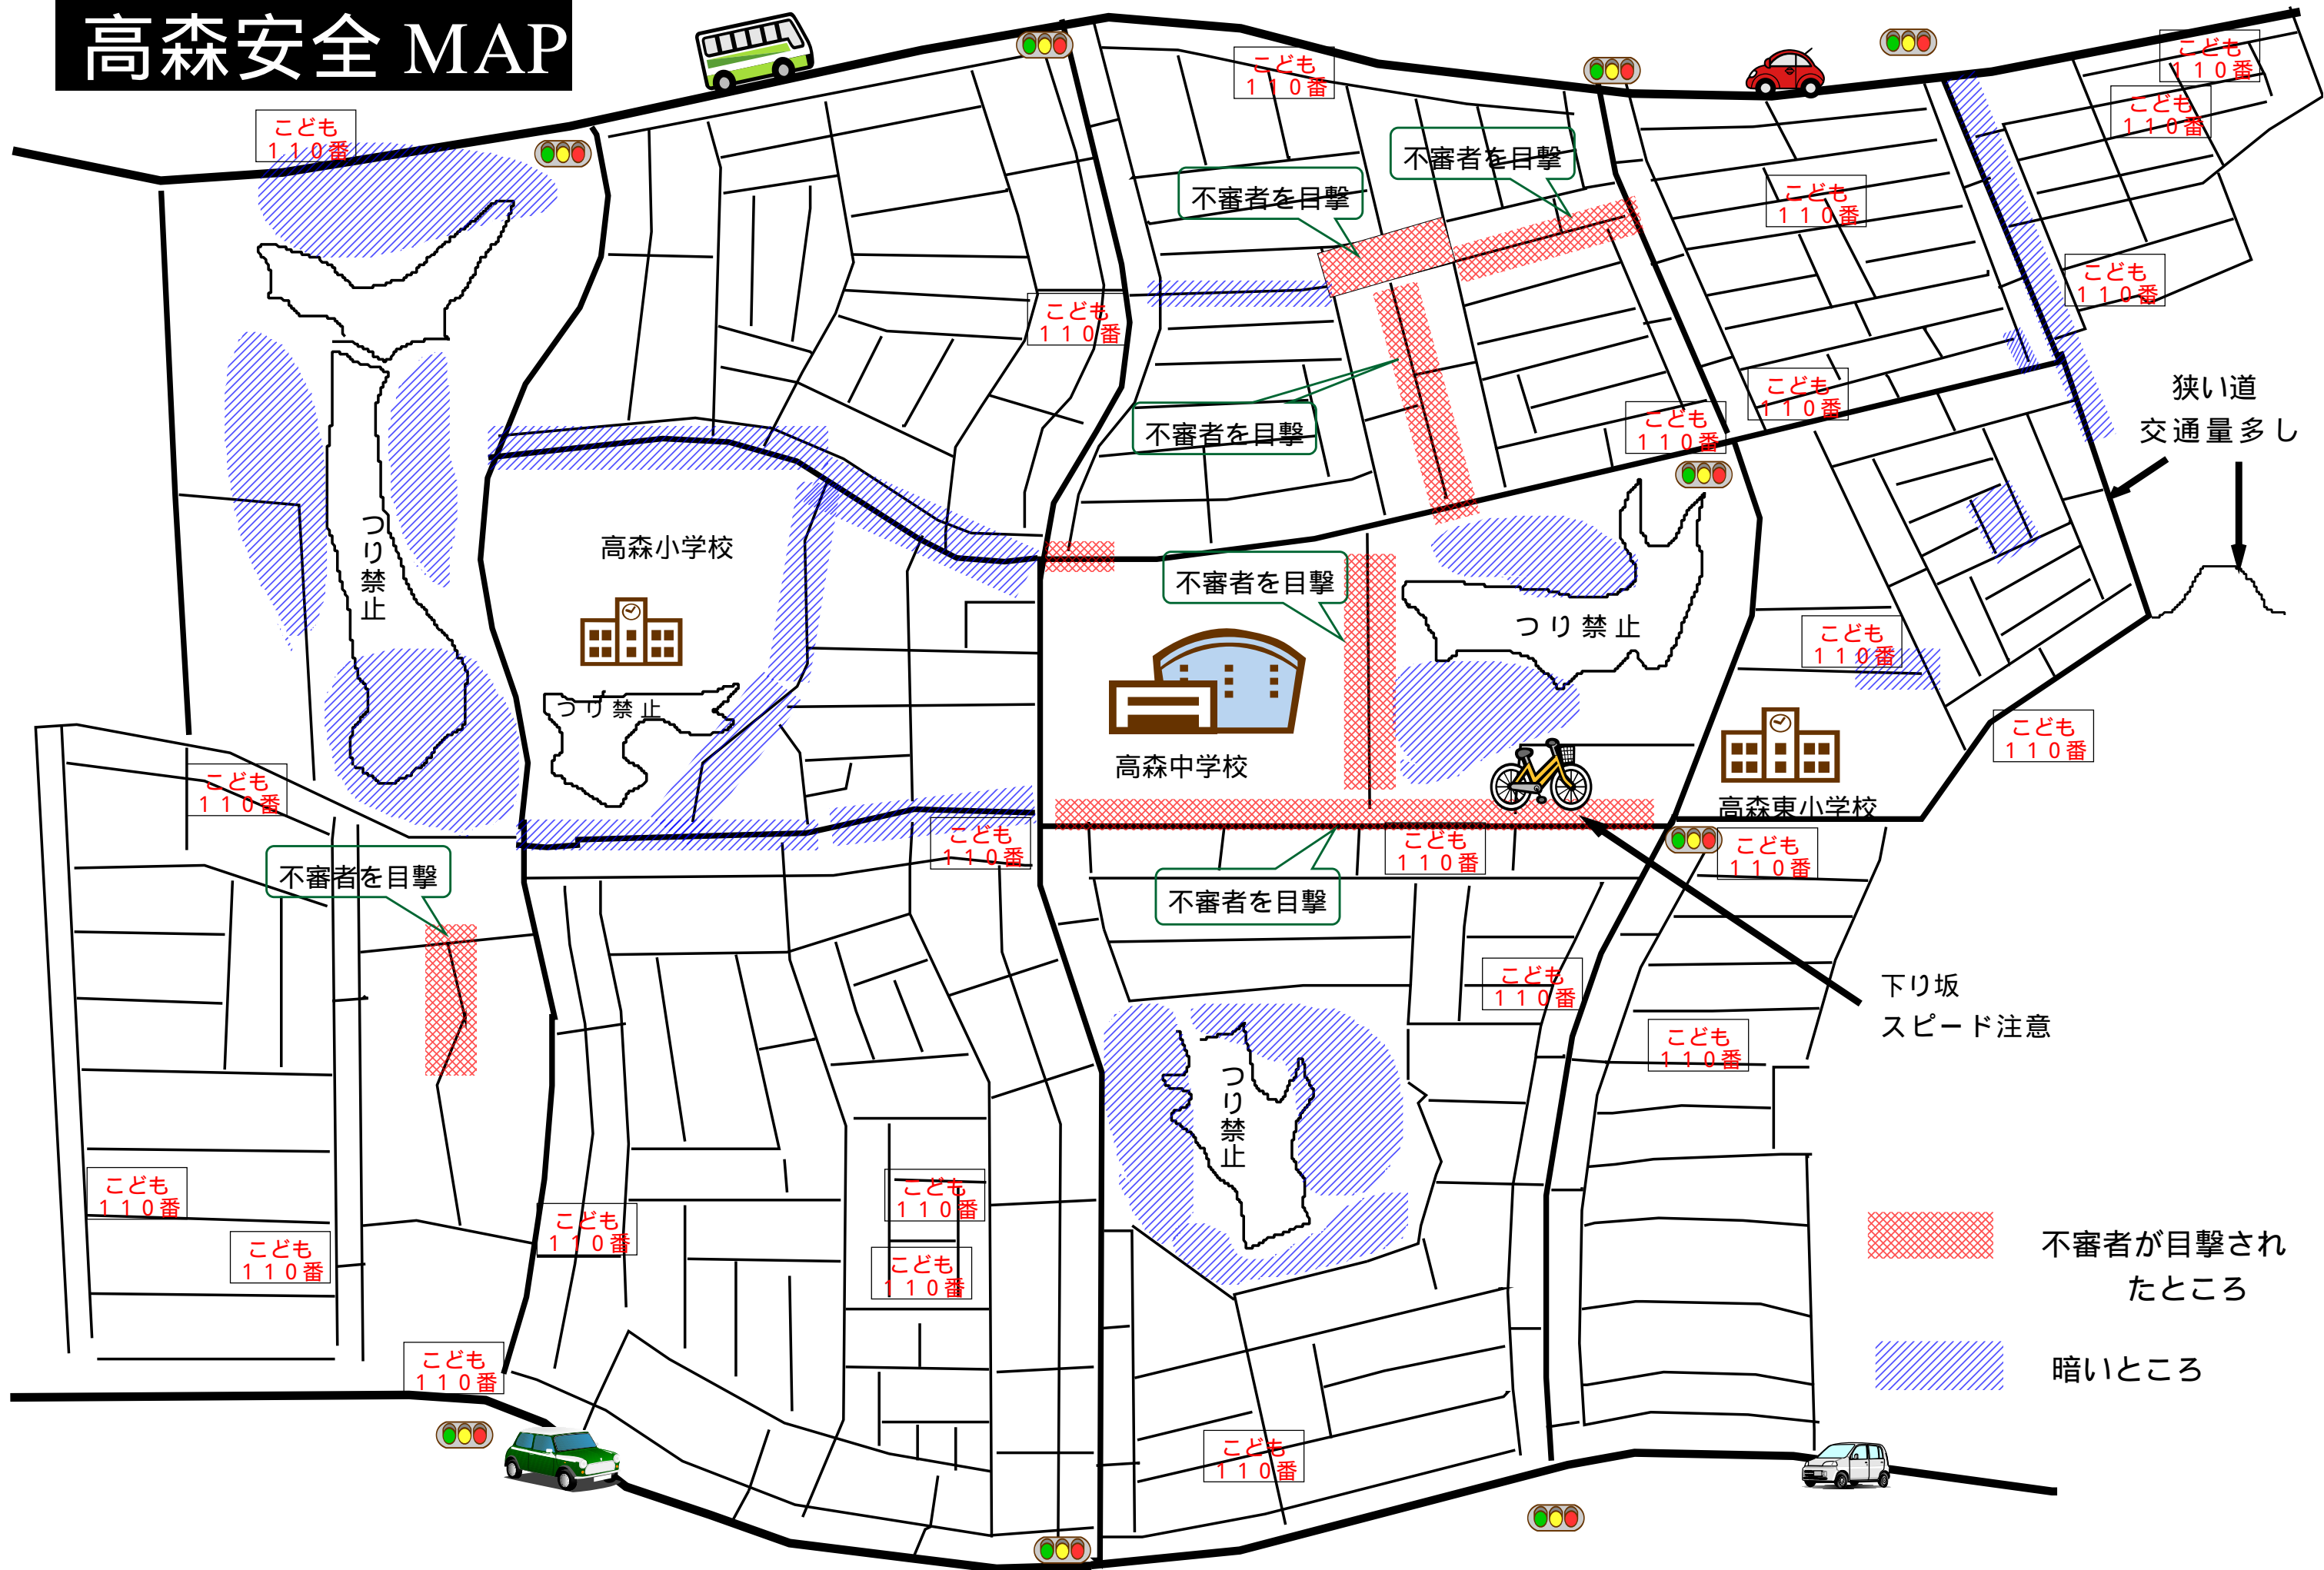

高森安全MAP

-  不審者が目撃されたところ
-  暗いところ