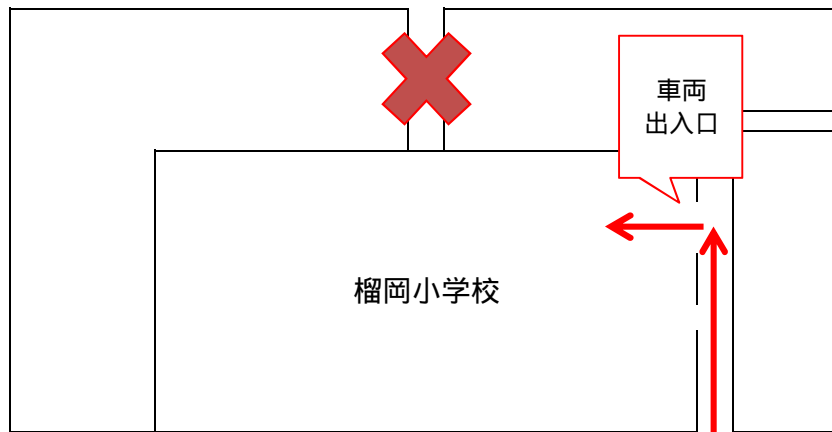

お知らせ

8月27日より  
榴岡小学校の

信号を左折  
次の信号を右折

元寺小路福室線に設置

お知らせ

8月27日より  
榴岡小学校の

二つ目の

宮沢根白石線設置

北向きに設置

看板  
設置

元寺小路福室線

看板  
設置

東向きに設置

東九番丁線

鉄砲町榴岡線

宮沢根白石線