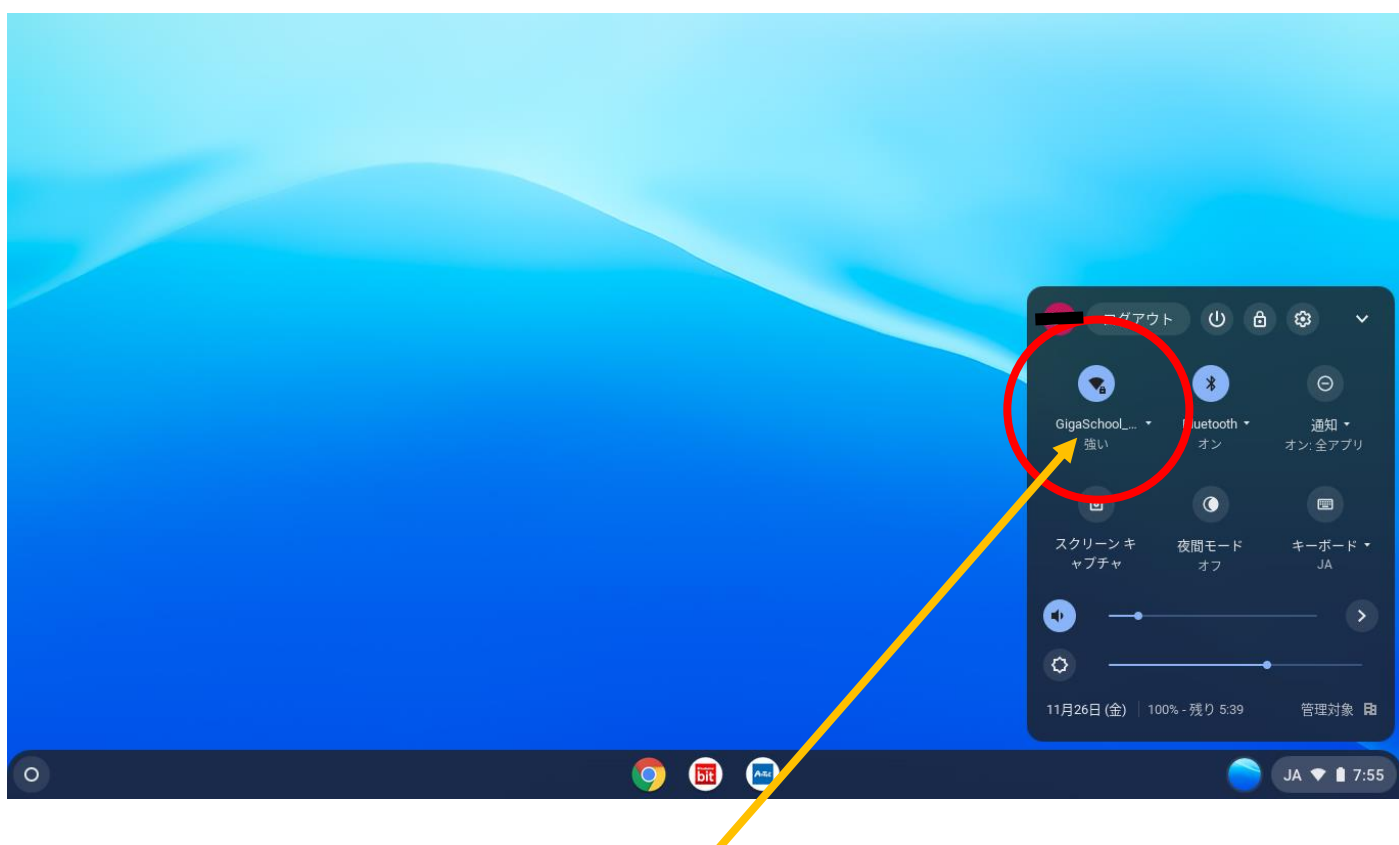

自宅での wi-fi のつなぎ方

① 画面右下のこの部分を押します。

② この部分を押します。

③ご自宅の wi-fi を選択して，接続します。