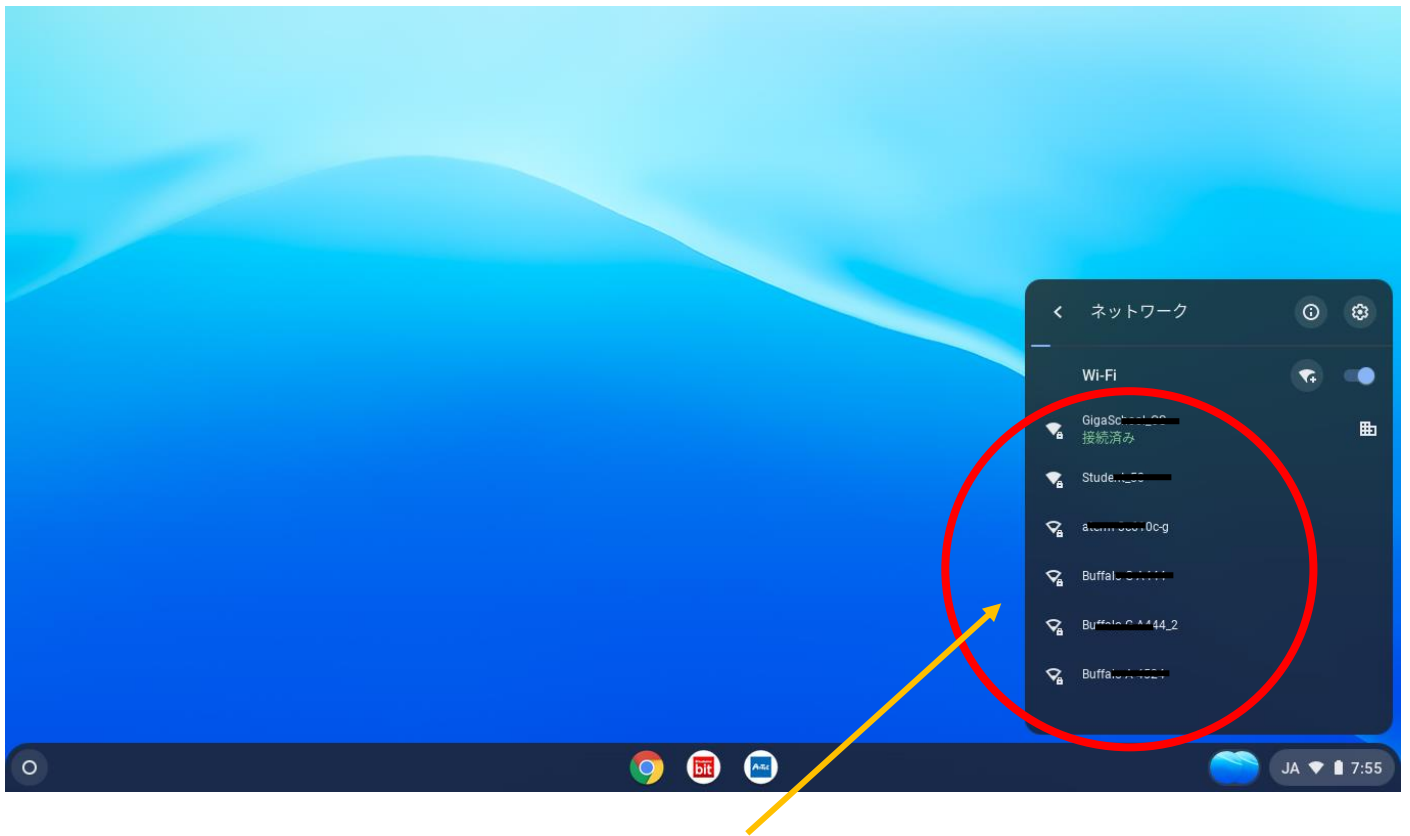

自宅での wi-fi のつなぎ方

① 画面右下のこの部分を押します。

② この部分を押します。

③ご自宅の wi-fi を選択して，接続します。