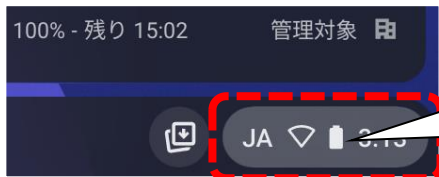

Chromebook で家庭の Wi-Fi へ接続する方法 (2022. 1. 31 更新)

仙台市立柳生小学校

ステップ1

画面右下のクイック設定パネルをクリック (または, タップ) します。

ステップ2

[未接続] をクリックします。

ステップ3

接続する Wi-Fi ネットワークを選択します。