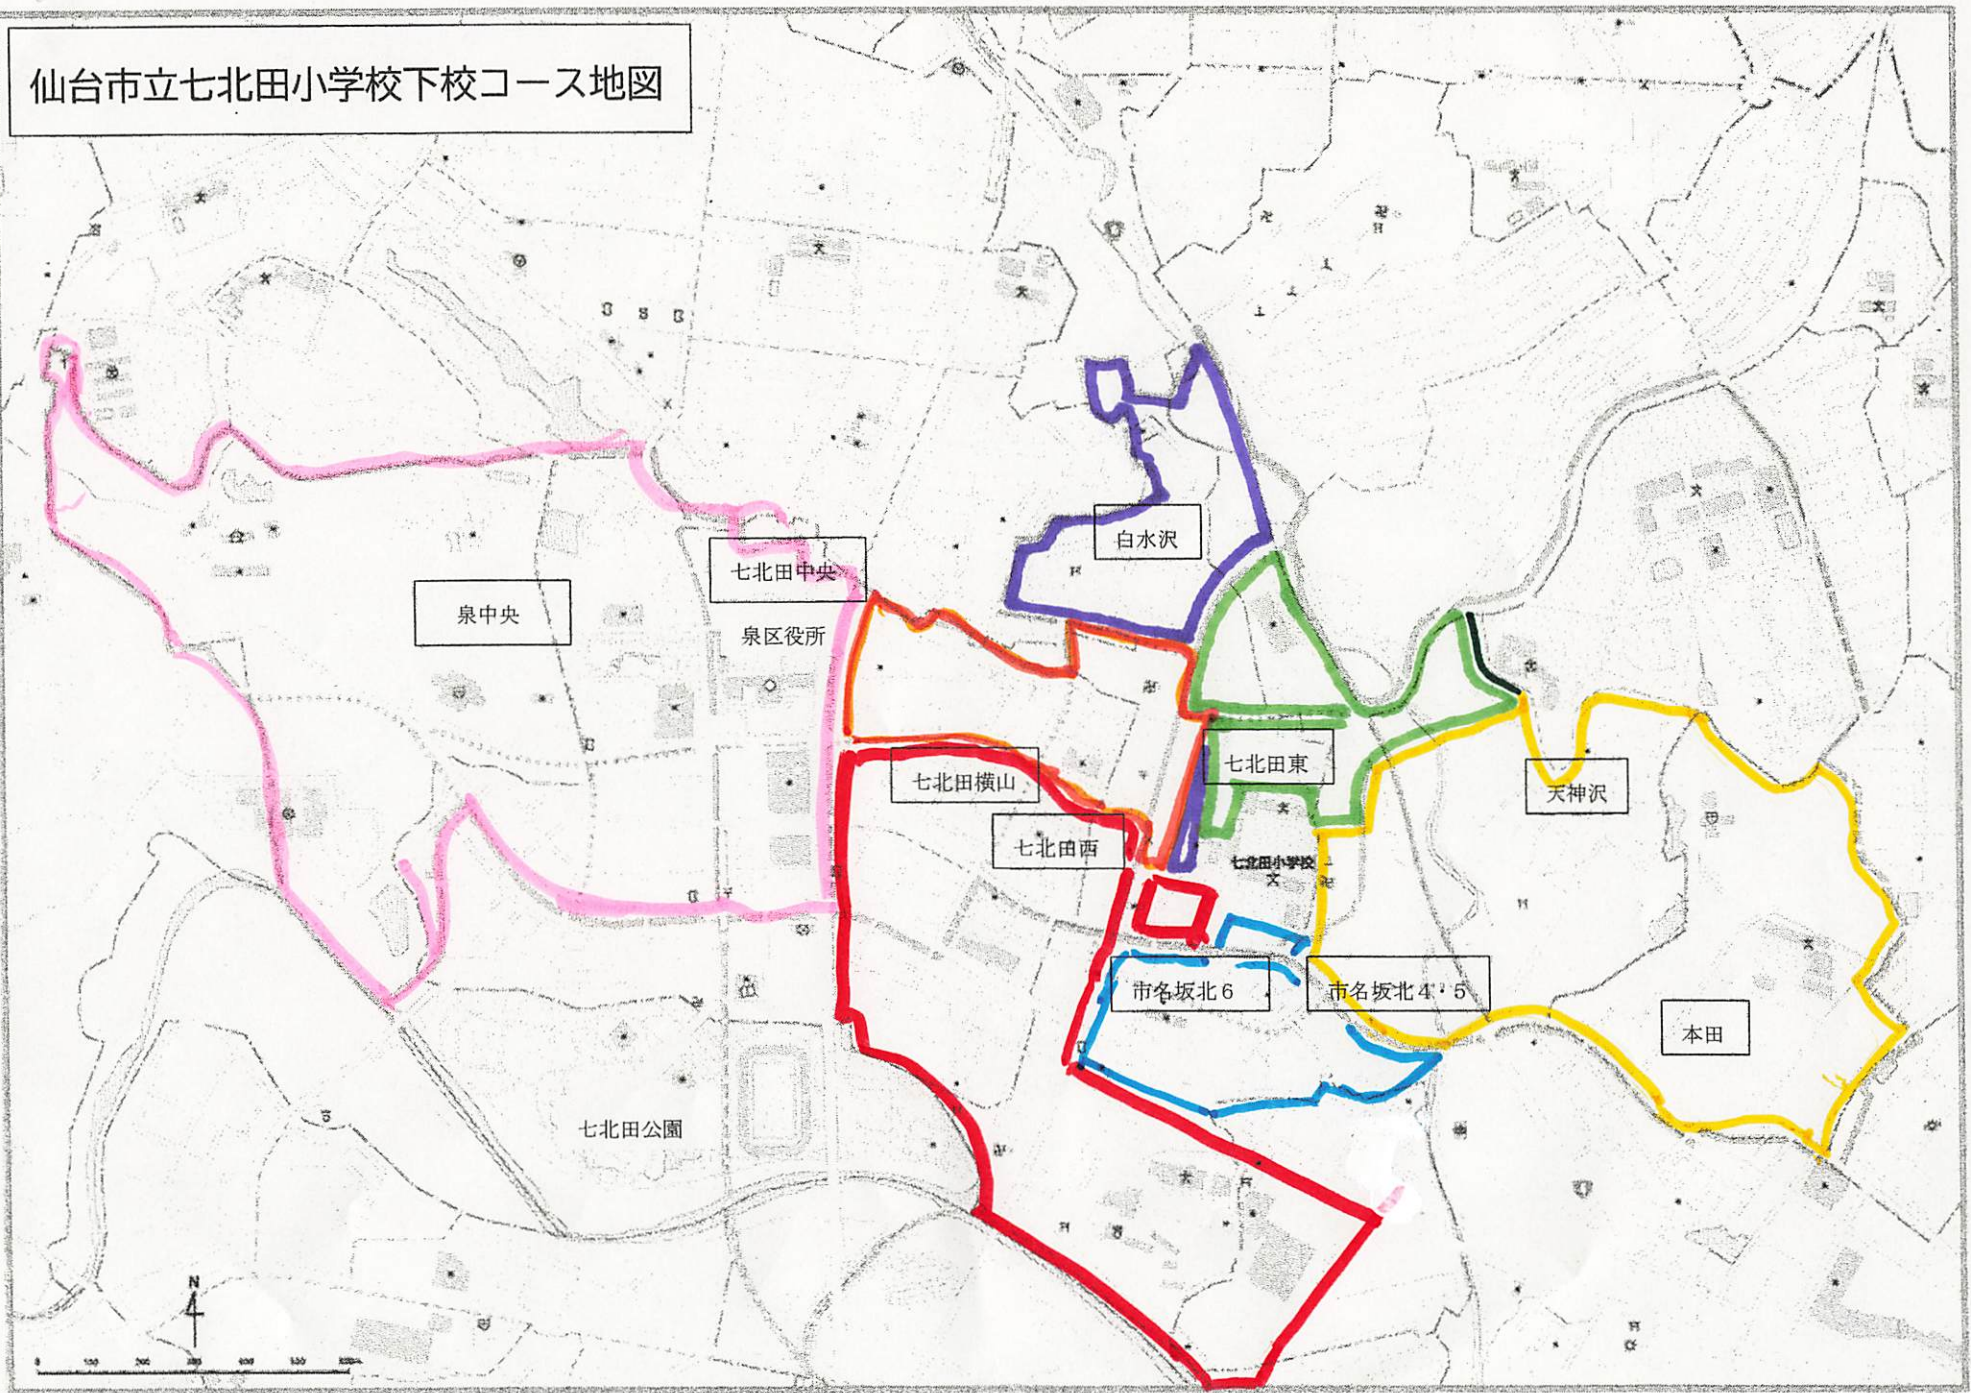

仙台市立七北田小学校下校コース地図

令和6年度

＜下校指導コース＞

令和6年4月9日（火）～11日（木）

門	コース	色	経由地点	経由地点	最終地点
西門	A	ピンク	永大ハウス前交差点 (旧サンクス)	アオキ前交差点	イズミティ交差点
	B	赤	交番前横断歩道	永大ハウス前交差点 (旧サンクス)	アオキ前交差点
	C	オレンジ	ファミマ前北へ横断後西へ	ツルハドラッグ手前北へ	ほっともっと前
	D	紫	七北田保育所前交差点北へ	愛宕神社下交差点北へ	白水沢三叉路地点
	E	緑	七北田保育所前交差点北へ	浄満寺前交差点北へ横断	ガネーシャ前
南門	F	青		生協近く横断歩道横断後南へ	七北田クリニック前
東門	G	黄	セブンイレブン前交差点	天神沢歩道橋	天神沢三叉路地点
		銀			児童館