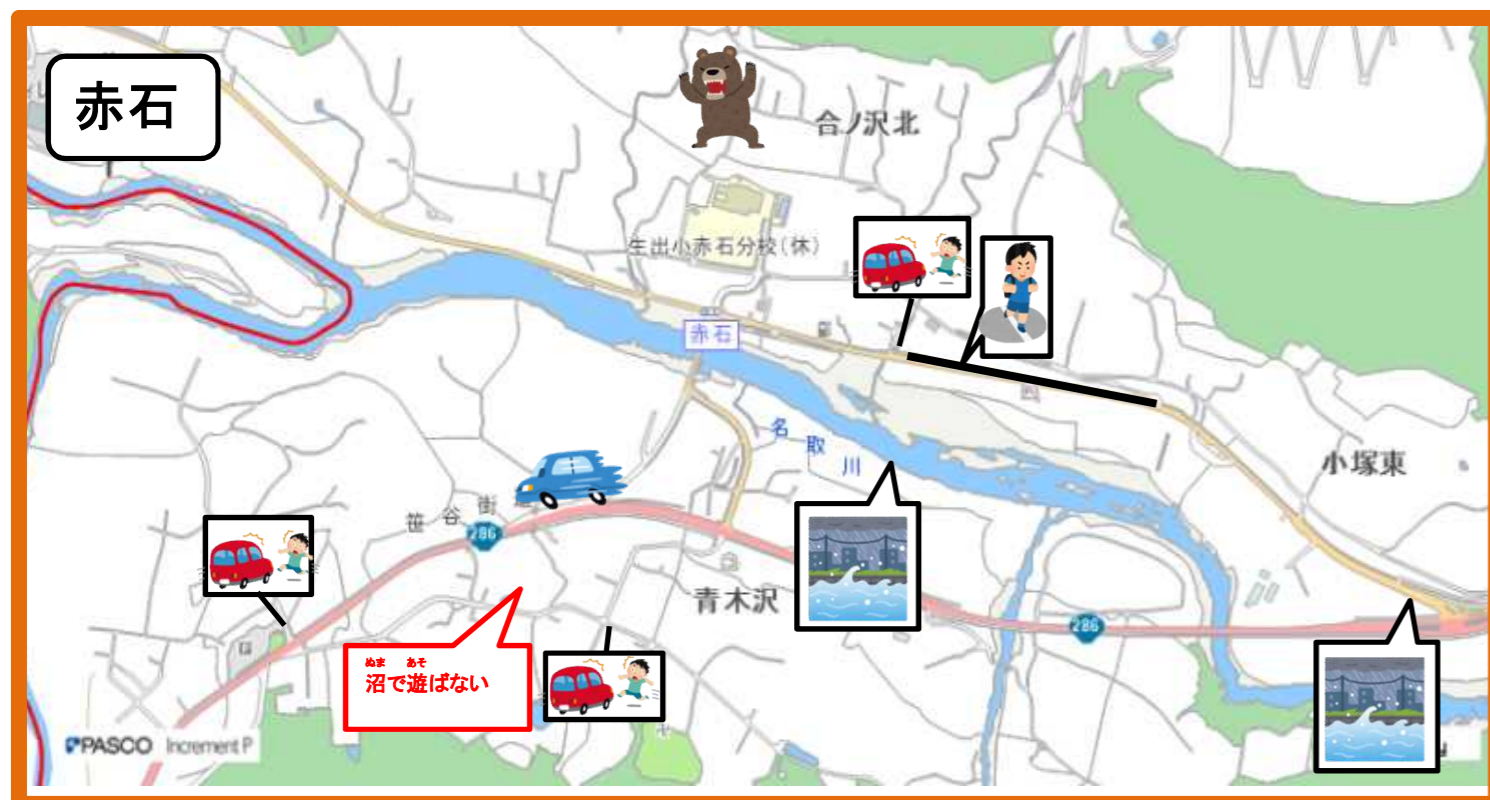

生出小☆安全マップ

	交通量多い
	見通し悪い
	歩道が狭い／無い
	不審者(車)注意
	冠水／増水注意
	熊／イノシシ注意
	車の出入り注意

困ったことがあったら
学校やおうちの人
こども110番の店
に伝えましょう

生出小学校 ☎ 281-2033
生出駐在所 ☎ 281-2100