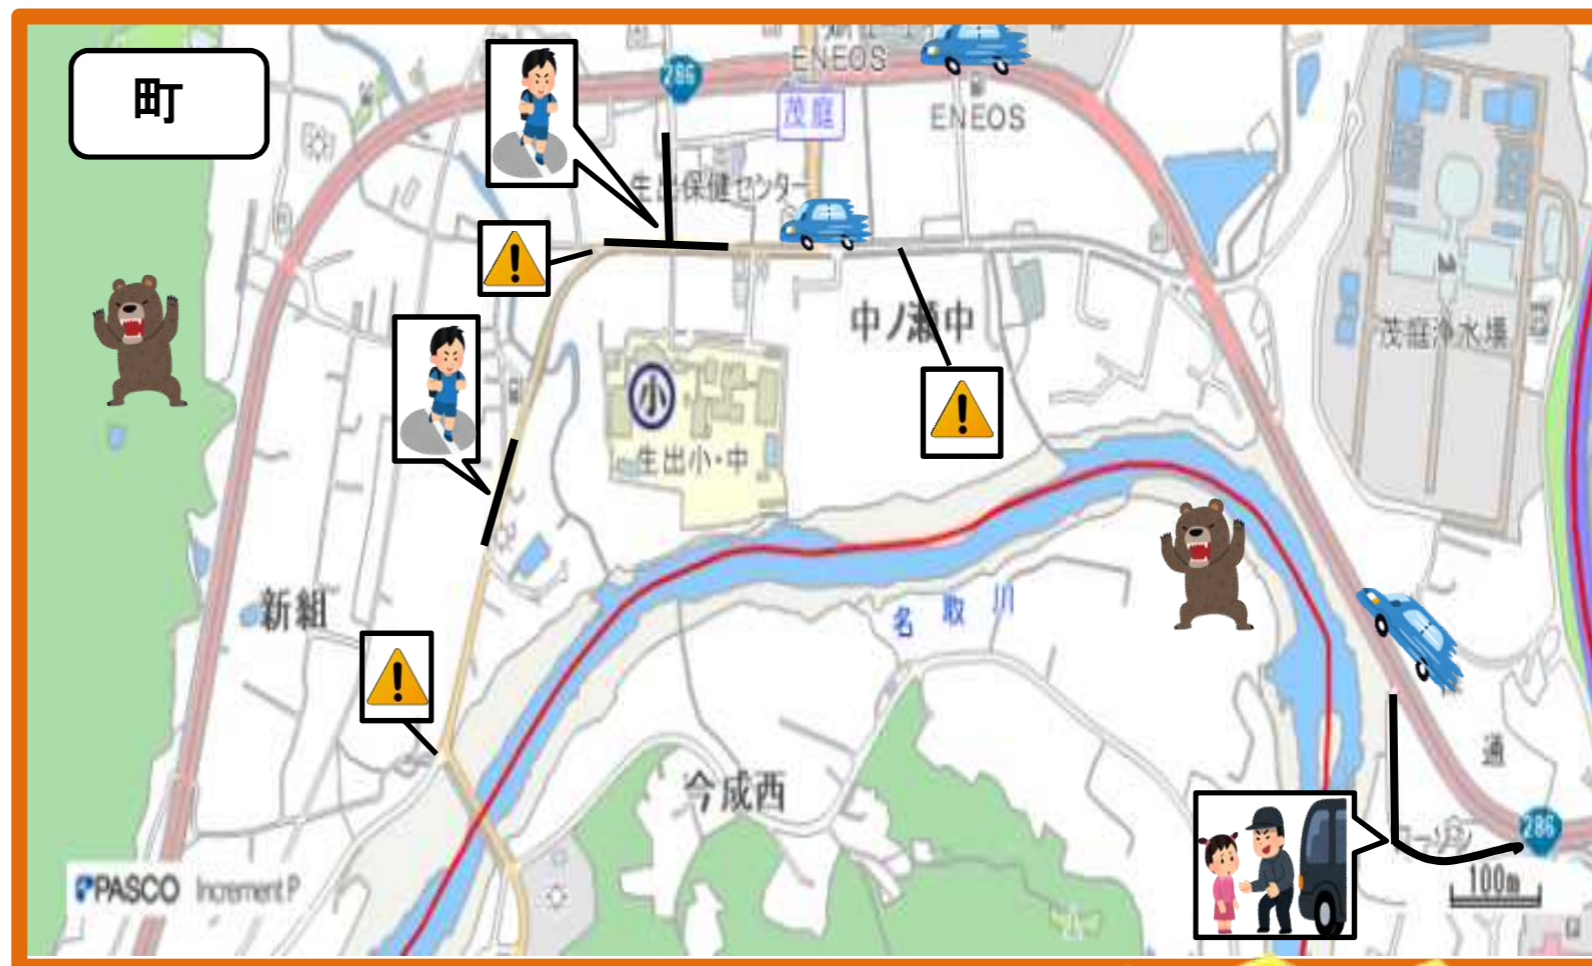

生出小☆安全マップ

	交通量多い
	見通し悪い
	歩道が狭い／無い
	不審者(車)注意
	冠水／増水注意
	熊／イノシシ注意
	車の出入り注意

困ったことがあったら
学校やおうちの人
こども110番の店
に伝えましょう

生出小学校 ☎ 281-2033
生出駐在所 ☎ 281-2100