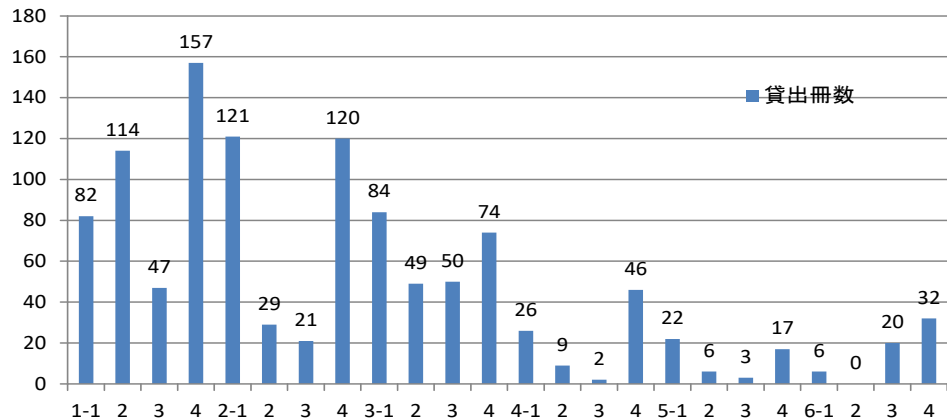

延滞中の本は

春休み前に

返却しましょう！

貸出統計

1・2月の貸出

- ・全体 1137冊
- ・前期生 948冊
- ・後期生 189冊

クラス別貸出状況(1,2月)

お知らせ