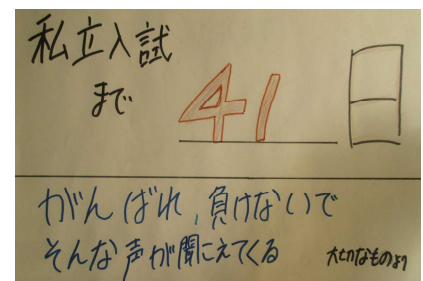

友達へ一言

* 学びポケットにおいても学年だよりを配信しております。御登録いただいた御家庭ではカラー版のものが御覧いただけますので、御利用ください。